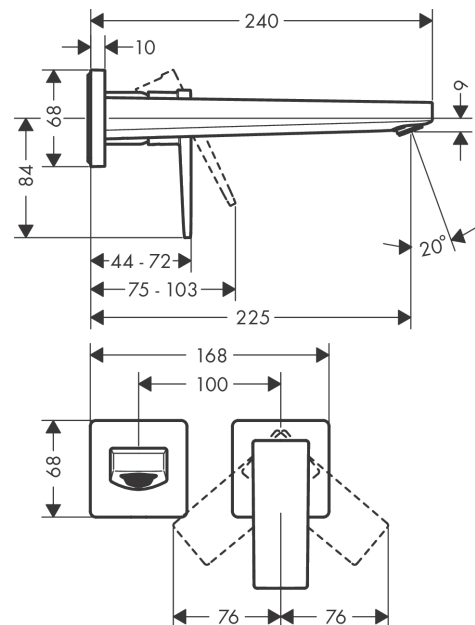

Maattekening