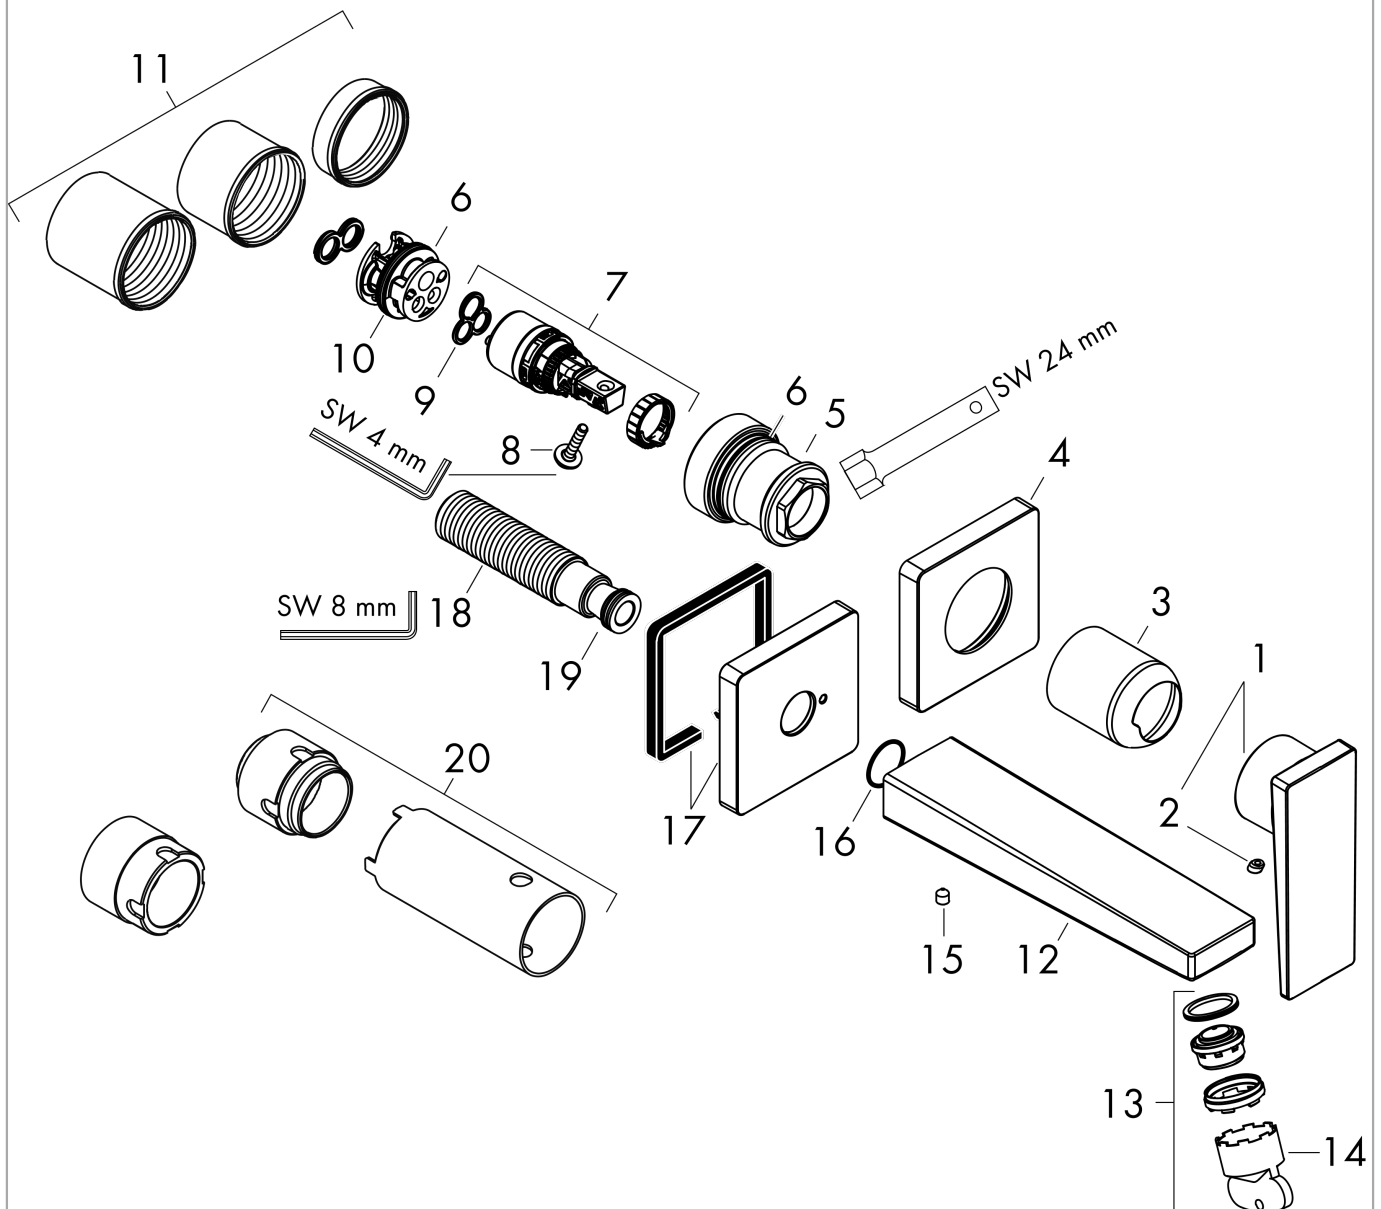

Metropol

ééngreeps wastafelmengkraan afbouwdeel met voorsprong 225 mm en afvoerplug

Oppervlakte finish: **mat zwart** Artikelnummer: **32526670**

Beschrijving

- voorsprong uitloop 225 mm
- met vaste uitloop
- straalsoort: Normale straal
- maximale doorstroomhoeveelheid bij 3 bar: 5 l/min
- keramisch kardoes
- niet-sluitende afvoergarnituur
- materiaal afvoergarnituur: metaal
- handgreep kan rechts of links worden geplaatst, afhankelijk van de montage van het inbouwdeel
- Kiwa K6161_Mechanical Mixers EN817

ééngreeps wastafelmengkraan afbouwdeel met voorsprong 225 mm en afvoerplug

Oppervlakte finish: **mat zwart** Artikelnummer: **32526670**

Doorstroomdiagram

Metropol

ééngreeps wastafelmengkraan afbouwdeel met voorsprong 225 mm en afvoerplug

Oppervlakte finish: **mat zwart** Artikelnummer: **32526670**

Explosietekening

Bouwjaar: >07/19

Metropol**ééngreeps wastafelmengkraan afbouwdeel met voorsprong 225 mm en afvoerplug**Oppervlakte finish: **mat zwart** Artikelnummer: **32526670****Reserveonderdelenlijst**

Bouwjaar: >07/19

Regel	Beschrijving	Artikelnummer	Prijs incl. BTW	VE
1	greep	93163670	-	1
2	greepstop	96338000	-	1
3	huls	93053670	-	1
4	rozet voor greep	93161670	-	1
5	moer	93141000	-	1
6	O-ring 26x2	98147000	-	1
7	kardoes compl.	97685000	-	1
8	borgschroef	95140000	-	1
9	dichting	98865000	-	1
10	kardoesadapter	95634000	-	1
11	draadeind set	97971000	-	1
12	uitloop 225 mm	93166670	-	1
13	perlator M24x1 (5 l/min)	92996670	-	1
14	servicesleutel	95661000	-	1
15	inbusschroef M5x6	94810000	-	1
16	O-ring 18x1,5	98231000	-	1
17	rozet voor uitloop	93162670	-	1
18	aansluiting G½	95626000	-	1
19	O-ring 13x2	98128000	-	1
20	verlengset 25 mm voor 13622180	31971000	-	1
a	Inbouwdelen	13622180	-	1
b	afvoer	50001670	-	1
c	adapter voor geruild aansluiting	93819000	-	1